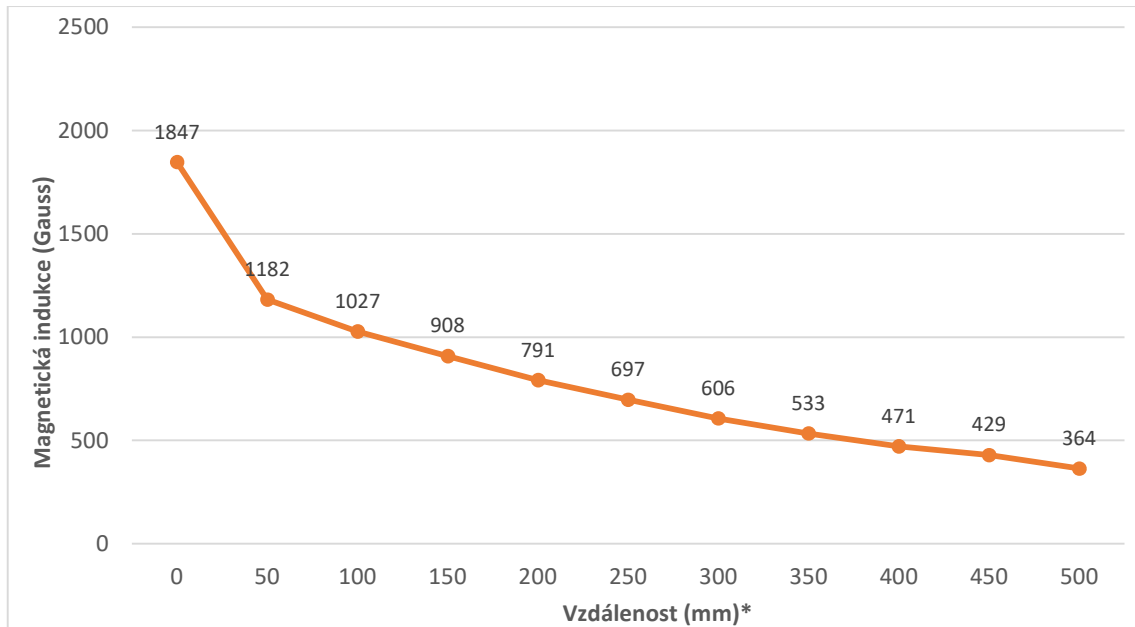

## DND-AC Mx7 F BEAST

### Magnetická indukce

Vzdálenost (mm)*	Magnetická indukce (Gauss)***
0 mm	1847
50 mm	1182
100 mm	1027
150 mm	908
200 mm	791
250 mm	697
300 mm	606
350 mm	533
400 mm	471
450 mm	429
500 mm	364

### Magnetická indukce (Gauss chart) - DND-AC Mx7 F BEAST

\* Měřeno od pásu separátoru k dopravníkovému pásu

\*\* Testování bez zatížení materiálu

\*\*\* Osa měření - ve středu magnetického jádra

Magnetická tolerance: +/- 10 %